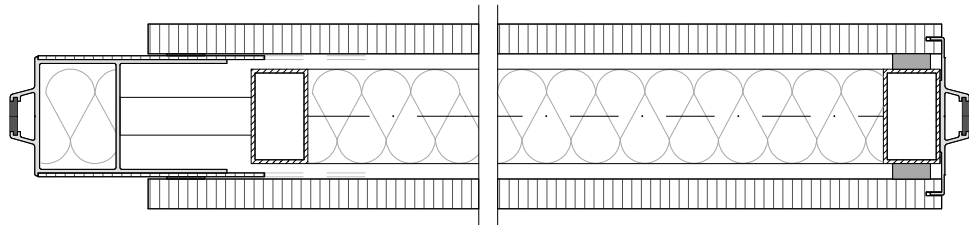

Normalelement (NE)

Teleskopelement (TE)

DORRflex

Elementdetails
Horizontalschnitt

Siemensstr. 16
D-75210 Kellern-Dietlingen
Tel. +49 (0) 7236 980293
Fax +49 (0) 7236 932048
Info@doring-gmbh.de